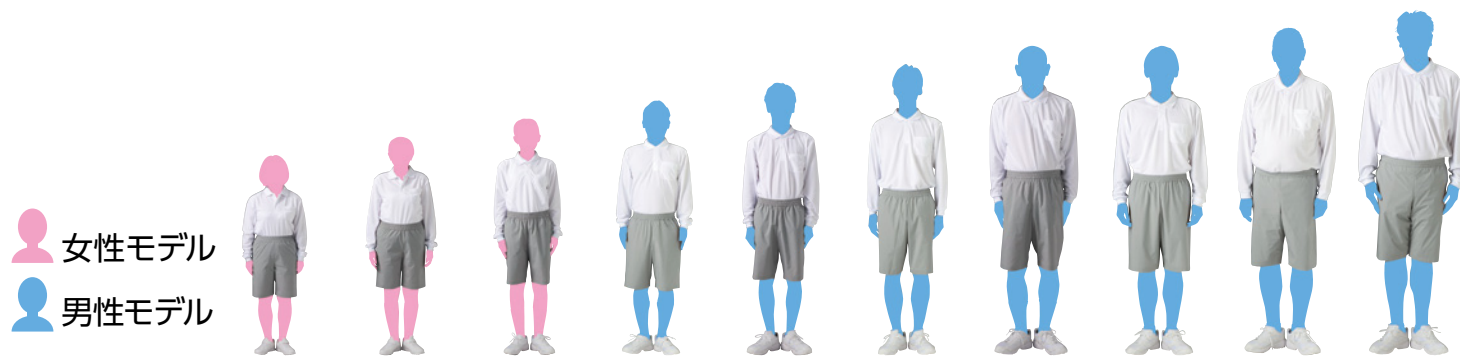

ドライストレッチハーフパンツ

00372-SAH NEW

女性モデル

男性モデル

サイズ	WS	WM	WL	S	M	L	LL	3L	4L	5L
モデル身長	144cm	152cm	159cm	165cm	170cm	175cm	179cm	185cm	190cm	195cm
コード	52	53	54	01	02	03	04	06	09	47
総丈	48	49.5	51	51.5	53	54.5	56.5	58.5	60.5	62.5
ウエスト	58~64	63~69	68~74	71~79	74~82	77~85	83~91	89~97	95~103	101~110
股下	22.5	23.5	24.5	25.5	26.5	27.5	28.5	29.5	30.5	31.5